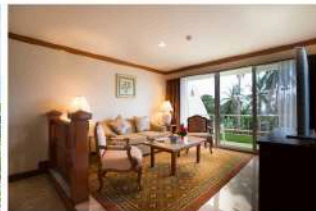

ROYAL CLIFF
BEACH HOTEL
CASUAL LUXURY
★★★★★
皇家克里夫海滩酒店
(休闲式奢华)

海洋豪华房 / 迷你套房 / 高级迷你套房 共457间客房
主题套房 (一卧室) / 主题套房 (双卧室) 共17间套房

ROOM FEATURES

客房特色

- 高速有线 / 无线网络
- 精选茶包和咖啡
- 迷你吧及酒精饮品
- 卫星智能电视
- 通用和USB插头
- 保险箱
- 吹风机
- 免费饮用水
- 电热水壶

海滩露台酒店
日落夕阳酒吧

- 豪华酒店
- 大堂吧
- 无边泳池
- 泰式烹饪学校
- 克里夫水疗中心
- 商店

皇家之翼酒店&水疗中心
克里夫水疗中心

- 康乐中心
- 无边泳池
- 健身中心
- 网球场
- 壁球室

ROYAL CLIFF
BEACH TERRACE
EXOTIC LUXURY
★★★★★
皇家克里夫海滩露台酒店
(异国风情式奢华)

高级蜜月套房 共64间客房
家庭套房 (双卧室) 共24间套房

ROYAL CLIFF
GRAND HOTEL
FORMAL LUXURY
★★★★★
皇家克里夫豪华酒店
(商务式奢华)

豪华海景房 / 高级豪华海景房 共342间客房
瑞景套房 (一卧室) / 瑞景套房 (双卧室)
皇家套房 (双卧室) / 商务套房 (一卧室) 共31间套房

ROYAL CLIFF
ROYAL WING SUITES & SPA
ULTIMATE LUXURY
★★★★★
皇家之翼酒店&水疗中心
(极致奢华风)
芭提雅排名第一酒店
屡获殊荣

皇家之翼套房 (一卧室) 共85间客房
白金总统套房 (双/三卧室) | 传统总统套房 (三卧室) 共2间套房

宴会及会展服务

BANQUET & MICE SERVICE

总会议面积
23,500平方米

- 得天独厚的地理位置
位于芭提雅中心区域，前往市中心及中天海滩仅10分钟
- 食品质量安全保证
芭提雅唯一一个会议中心拥有ISO食品安全体系
- 国际化团队
超过10个国家及语言服务您的团队（中文团队包含销售和项目组）
- 完善的配套设施
完善的安保设施及全覆盖CCTV保证您的活动安全进行
- 提供1020间五星级客房
仅需步行就可到达所有会议室
- 多选择性的会议场地
提供10人至10000人的会议场地选项