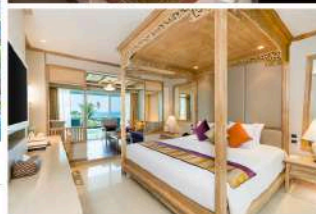

ROYAL CLIFF
BEACH HOTEL
CASUAL LUXURY
★★★★★
皇家克里夫海滩酒店
(休闲式奢华)

海洋豪华房 / 迷你套房 / 高级迷你套房 共457间客房
主题套房 (一卧室) / 主题套房 (双卧室) 共17间套房

ROOM FEATURES

客房特色

- 高速有线 / 无线网络
- 精选茶包和咖啡
- 迷你吧及酒精饮品
- 卫星智能电视
- 通用和USB插头
- 保险箱
- 吹风机
- 免费饮用水
- 电热水壶

海滩露台酒店
日落夕阳酒吧

- 豪华酒店
- 大堂吧
- 无边泳池
- 泰式烹饪学校
- 克里夫水疗中心
- 商店

皇家之翼酒店&水疗中心
克里夫水疗中心

- 康乐中心
- 无边泳池
- 健身中心
- 网球场
- 壁球室

ROYAL CLIFF
BEACH TERRACE
EXOTIC LUXURY
★★★★★
皇家克里夫海滩露台酒店
(异国风情式奢华)

高级蜜月套房 共64间客房
家庭套房 (双卧室) 共24间套房

ROYAL CLIFF
GRAND HOTEL
FORMAL LUXURY
★★★★★
皇家克里夫豪华酒店
(商务式奢华)

豪华海景房 / 高级豪华海景房 共342间客房
瑞景套房 (一卧室) / 瑞景套房 (双卧室)
皇家套房 (双卧室) / 商务套房 (一卧室) 共31间套房

ROYAL CLIFF
ROYAL WING SUITES & SPA
ULTIMATE LUXURY
★★★★★
皇家之翼酒店&水疗中心
(极致奢华风)
芭提雅排名第一酒店
屡获殊荣

皇家之翼套房 (一卧室) 共85间客房
白金总统套房 (双/三卧室) | 传统总统套房 (三卧室) 共2间套房

宴会及会展服务

BANQUET & MICE SERVICE

总会议面积
23,500平方米

- 得天独厚的地理位置
位于芭提雅中心区域，前往市中心及中天海滩仅10分钟
- 食品质量安全保证
芭提雅唯一一个会议中心拥有ISO食品安全体系
- 国际化团队
超过10个国家及语言服务您的团队（中文团队包含销售和项目组）
- 完善的配套设施
完善的安保设施及全覆盖CCTV保证您的活动安全进行
- 提供1020间五星级客房
仅需步行就可到达所有会议室
- 多选择性的会议场地
提供10人至10000人的会议场地选项