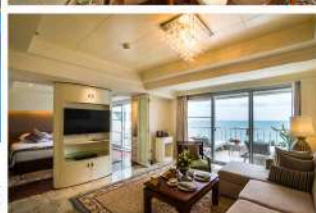

ROYAL CLIFF
BEACH HOTEL
CASUAL LUXURY
★★★★★
皇家克里夫海滩酒店
(休闲式奢华)

海洋豪华房 / 迷你套房 / 高级迷你套房 共457间客房
主题套房 (一卧室) / 主题套房 (双卧室) 共17间套房

ROOM FEATURES

客房特色

- 高速有线 / 无线网络
- 精选茶包和咖啡
- 迷你吧及酒精饮品
- 卫星智能电视
- 通用和USB插头
- 保险箱
- 吹风机
- 免费饮用水
- 电热水壶

海滩露台酒店
日落夕阳酒吧

- 豪华酒店
- 大堂吧
- 无边泳池
- 泰式烹饪学校
- 克里夫水疗中心
- 商店

皇家之翼酒店&水疗中心
克里夫水疗中心

- 康乐中心
- 无边泳池
- 健身中心
- 网球场
- 壁球室

ROYAL CLIFF
BEACH TERRACE
EXOTIC LUXURY
★★★★★
皇家克里夫海滩露台酒店
(异国风情式奢华)

高级蜜月套房 共64间客房
家庭套房 (双卧室) 共24间套房

ROYAL CLIFF
GRAND HOTEL
FORMAL LUXURY
★★★★★
皇家克里夫豪华酒店
(商务式奢华)

豪华海景房 / 高级豪华海景房 共342间客房
瑞景套房 (一卧室) / 瑞景套房 (双卧室)
皇家套房 (双卧室) / 商务套房 (一卧室) 共31间套房

ROYAL CLIFF
ROYAL WING SUITES & SPA
ULTIMATE LUXURY
★★★★★
皇家之翼酒店&水疗中心
(极致奢华风)
芭提雅排名第一酒店
屡获殊荣

皇家之翼套房 (一卧室) 共85间客房
白金总统套房 (双/三卧室) | 传统总统套房 (三卧室) 共2间套房

宴会及会展服务

BANQUET & MICE SERVICE

总会议面积
23,500平方米

- 得天独厚的地理位置
位于芭提雅中心区域，前往市中心及中天海滩仅10分钟
- 食品质量安全保证
芭提雅唯一一个会议中心拥有ISO食品安全体系
- 国际化团队
超过10个国家及语言服务您的团队（中文团队包含销售和项目组）
- 完善的配套设施
完善的安保设施及全覆盖CCTV保证您的活动安全进行
- 提供1020间五星级客房
仅需步行就可到达所有会议室
- 多选择性的会议场地
提供10人至10000人的会议场地选项