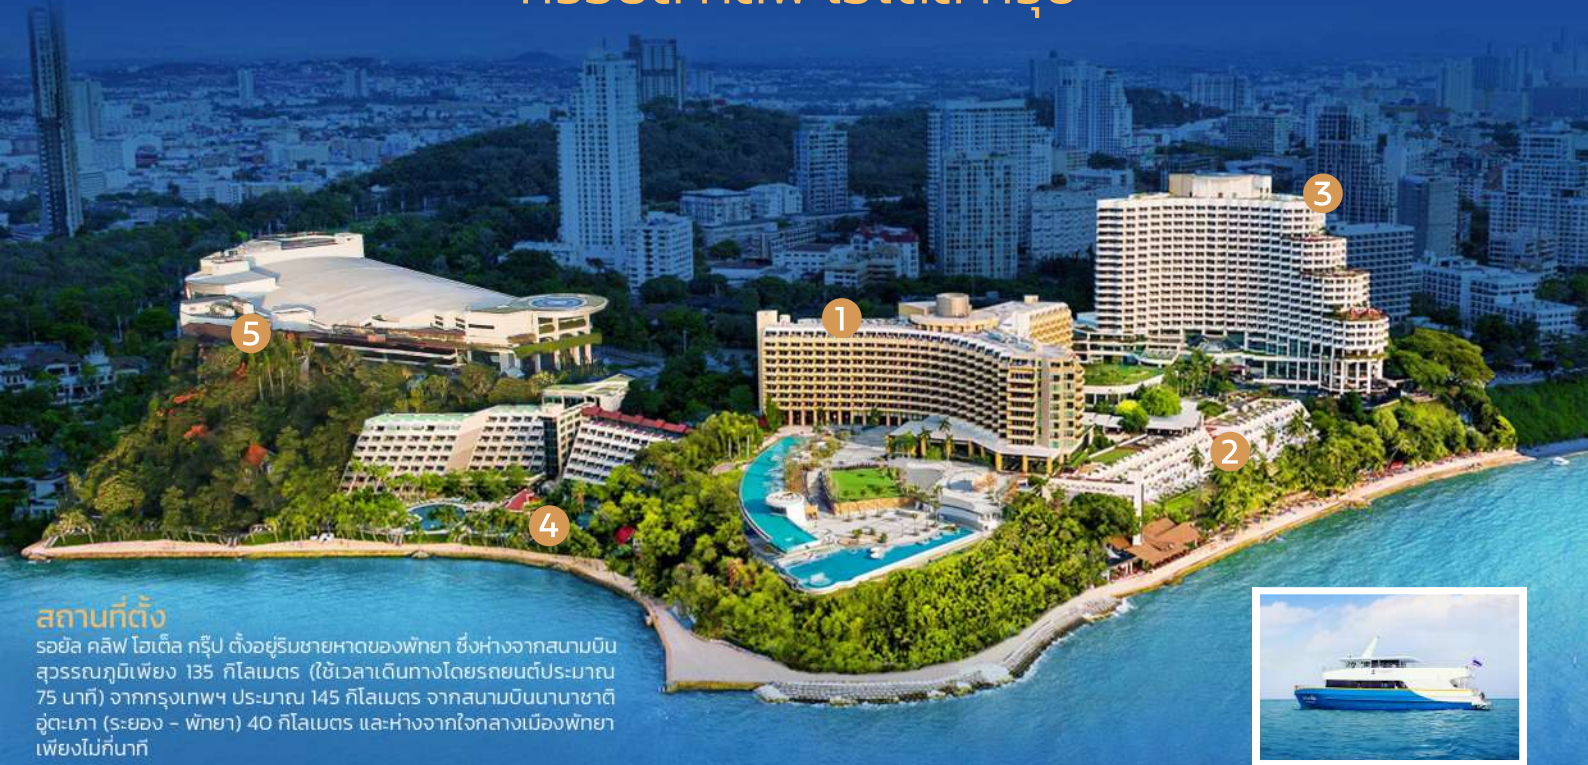

สัมพัลประสพการณ์การพักผ่อนและการจัดงานที่พิเศษสุด ที่รอยัล คลิฟ โฮเต็ล กรุ๊ป

สถานที่ตั้ง

รอยัล คลิฟ โฮเต็ล กรุ๊ป ตั้งอยู่ริมชายหาดของพัทยา ซึ่งห่างจากสนามบินสุวรรณภูมิเพียง 135 กิโลเมตร (ใช้เวลาเดินทางโดยรถยนต์ประมาณ 75 นาที) จากกรุงเทพฯ ประมาณ 145 กิโลเมตร จากสนามบินนานาชาติอู่ตะเภา (ระยอง - พัทยา) 40 กิโลเมตร และห่างจากใจกลางเมืองพัทยาเพียงไม่กี่นาที

4 โรงแรมโมเดิร์นสไตล์ที่เป็นเอกลักษณ์ | ชนะกว่า 250 รางวัล | มาตรการเฝ้าระวังและป้องกันการแพร่ระบาดของโควิด-19
สถานที่สำหรับจัดประชุม 62 แห่ง (ภายในอาคารและแบบเอาท์ดอร์) | ศูนย์ประชุมนานาชาติพีช

1 รอยัล คลิฟ บีช โฮเต็ล - ความหรูหราเรียบง่ายอย่างโมเดิร์น | ห้องพัก 457 ห้อง และห้องสวีท 18 ห้อง | 9 ชั้น

2 รอยัล คลิฟ บีช เทอเรซ - ปรากฏการณ์ความหรูหรารวมหลงไหล | ห้องพัก 64 ห้อง และห้องสวีท 24 ห้อง | 5 ชั้น

อันนิมูน ดลักซ์ | แพมิลี สวิท (2 ห้องนอน)

โรงแรมบูติกแห่งนี้ตั้งอยู่ริมชายหาดส่วนตัว ไล่ระดับตามหน้าผา หันหน้าออกสู่ทะเล พร้อมบรรยากาศอันเจิบจวม นำหลงไหล เหมาะสำหรับวันหยุดของครอบครัว หรือการพักผ่อนอันแสนโรแมนติกกับคนรัก

5 ศูนย์ประชุมนานาชาติพีช (PEACH)

พื้นที่จัดประชุม 17,900 ตารางเมตร | ลานจอดเฮลิคอปเตอร์ 2 แห่ง

ศูนย์ประชุมนานาชาติพีช ตั้งอยู่ท่ามกลางธรรมชาติอันร่มรื่น โอบล้อมด้วยความงดงามของทะเลอ่าวไทย ได้รับการยอมรับให้เป็นหนึ่งในศูนย์ประชุมที่มีความหลากหลายและครบวงจรที่สุดในเอเชีย เพียบพร้อมด้วยสิ่งอำนวยความสะดวกครบมาตรฐานสากล บริการระดับมืออาชีพ และเทคโนโลยีที่ทันสมัย จึงสามารถตอบสนองทุกความต้องการในการประชุมได้ การันตีมาตรฐานด้วยรางวัลระดับโลกมากมาย