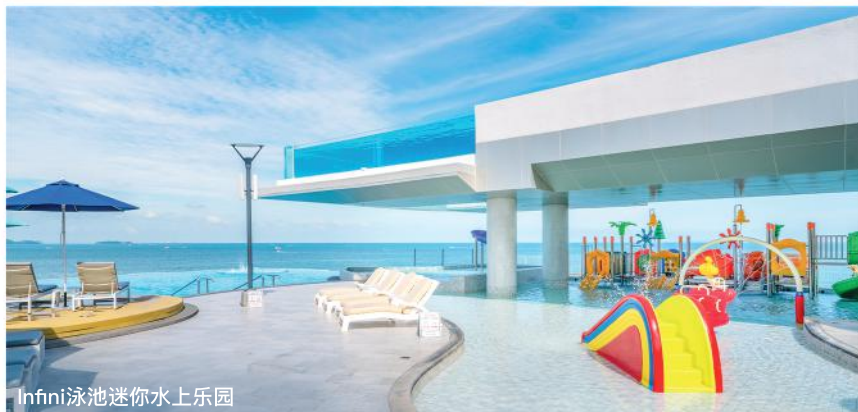

仅限皇家之翼客人专享

- 泳池管家服务
- 免费及专属贵宾休息室使用
- 独享泳池与全程专属日光躺椅
- 免费浴缸布置 (撒上花瓣和香薰油)

休闲活动

- 7座游泳池, 包括3座无边际泳池 (皇家之翼泳池仅限皇家之翼客人使用)
- 2座专属私人海滩 (皇家之翼海滩仅限皇家之翼客人使用)
- 2家奢华水疗中心
- 桑拿/蒸汽房
- Nah Pah – 泰式烹饪学校 (由经验丰富的泰国厨师授课的泰式烹饪课程)
- deVine葡萄酒俱乐部 (仅限会员)
- 雪茄酒廊
- Fitz Club – 网球、健康与健身
- 健身与有氧运动工作室
- 7个灯光照明网球场
- 多功能球场: 匹克球、五人制足球、篮球和羽毛球
- 2个空调壁球场
- 乒乓球
- 热带公园与慢跑道
- 私人训练/泰拳课程
- 距芭堤雅市中心仅10分钟车程
- 市中心班车服务
- 水上运动 – 摩托艇、滑水、潜水、深海钓鱼 (由外部运营商提供)
- 与旅游公司合作 (观光和海岛游)